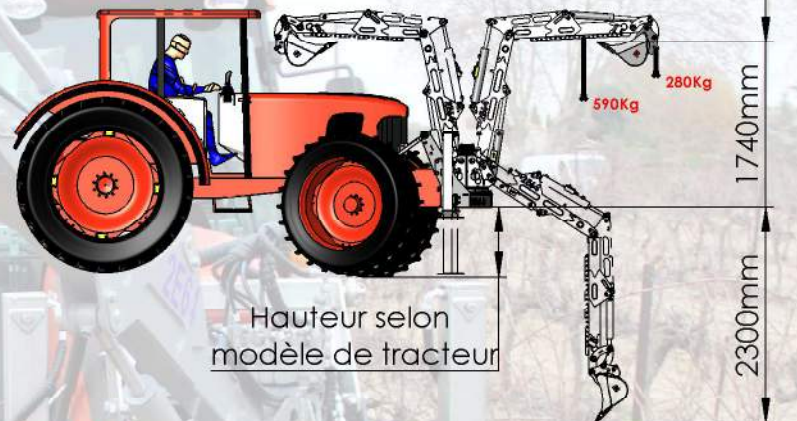

CROCOTRAC

2E64 Tracteur avant

LA première en montage AVANT tracteur, PILOTEE en cabine

ECONOMISER l'achat et l'entretien d'une machine supplémentaire

RAPIDE

- Montage et Démontage facile.
- Commander par joystick dans la cabine.
- Déplacement rapide.

PRATIQUE

- Multifonctions (attache rapide Morin):
Creuser, vriller, charger, benner, arracher, planter...
- Confort de travail.

ROBUSTE

- Force godet 1,5 T.
- Reprise des efforts par béquilles hydrauliques.
- Faible entretien, longue durée vie.

CROCOTRAC

Crocopelle 2E64 Tracteur avant

**Commander par joystick
dans la cabine**

Rayon d'action important

R3478

**Rotation
tourelle à 350°**

Béquilles hydrauliques télescopiques

Poids: 490Kg