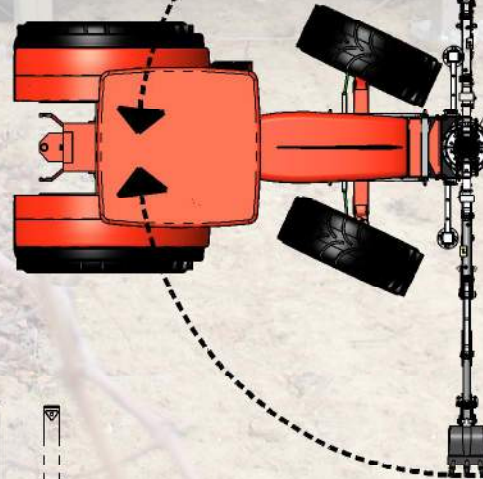

CROCOTRAC

2E64 Tracteur avant

LA première en montage AVANT tracteur, PILOTEE en cabine

ECONOMISER l'achat et l'entretien d'une machine supplémentaire

RAPIDE

- Montage et Démontage facile.
- Commander par joystick dans la cabine.
- Déplacement rapide.

PRATIQUE

- Multifonctions (attache rapide Morin):
Creuser, vriller, charger, benner, arracher, planter...
- Confort de travail.

ROBUSTE

- Force godet 1,5 T.
- Reprise des efforts par béquilles hydrauliques.
- Faible entretien, longue durée vie.

CROCOTRAC

Crocopelle 2E64 Tracteur avant

**Commander par joystick
dans la cabine**

Rayon d'action important

R3478

**Rotation
tourelle à 350°**

Béquilles hydrauliques télescopiques

Poids: 490Kg

- Attache rapide morin module 0
- Débit nécessaire 30l/mm 200Bar

HYDROSYSTEM

Concepteur et constructeur

540 av Pierre Brossolette 26800 Portes lès Valence - Drôme

FRANCE

tél. (33).0475.577.073

Fax (33).0475.574.273