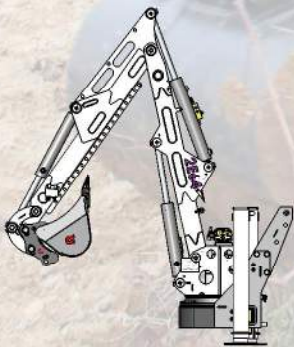

CROCOTRAC

2E64 Tracteur avant

LA première en montage AVANT tracteur, PILOTEE en cabine

ECONOMISER l'achat et l'entretien d'une machine supplémentaire

RAPIDE

- Montage et Démontage facile.
- Commander par joystick dans la cabine.
- Déplacement rapide.

PRATIQUE

- Multifonctions (attache rapide Morin):
Creuser, vriller, charger, benner, arracher, planter...
- Confort de travail.

ROBUSTE

- Force godet 1,5 T.
- Reprise des efforts par béquilles hydrauliques.
- Faible entretien, longue durée vie.

CROCOTRAC

Crocopelle 2E64 Tracteur avant

**Commander par joystick
dans la cabine**

Rayon d'action important

R3478

**Rotation
tourelle à 350°**

Béquilles hydrauliques télescopiques

Poids: 490Kg

- Attache rapide morin module 0
- Débit nécessaire 30l/mm 200Bar

HYDROSYSTEM

Concepteur et constructeur

540 av Pierre Brossolette 26800 Portes lès Valence - Drôme

FRANCE

tél. (33).0475.577.073

Fax (33).0475.574.273