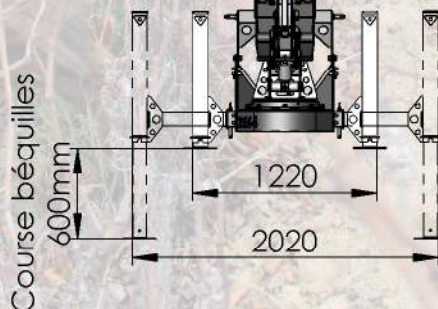

CROCOTRAC

Crocopelle 2E64 Tracteur avant

**Commander par joystick
dans la cabine**

Rayon d'action important

R3478

**Rotation
tourelle à 350°**

Béquilles hydrauliques télescopiques

Poids: 490Kg